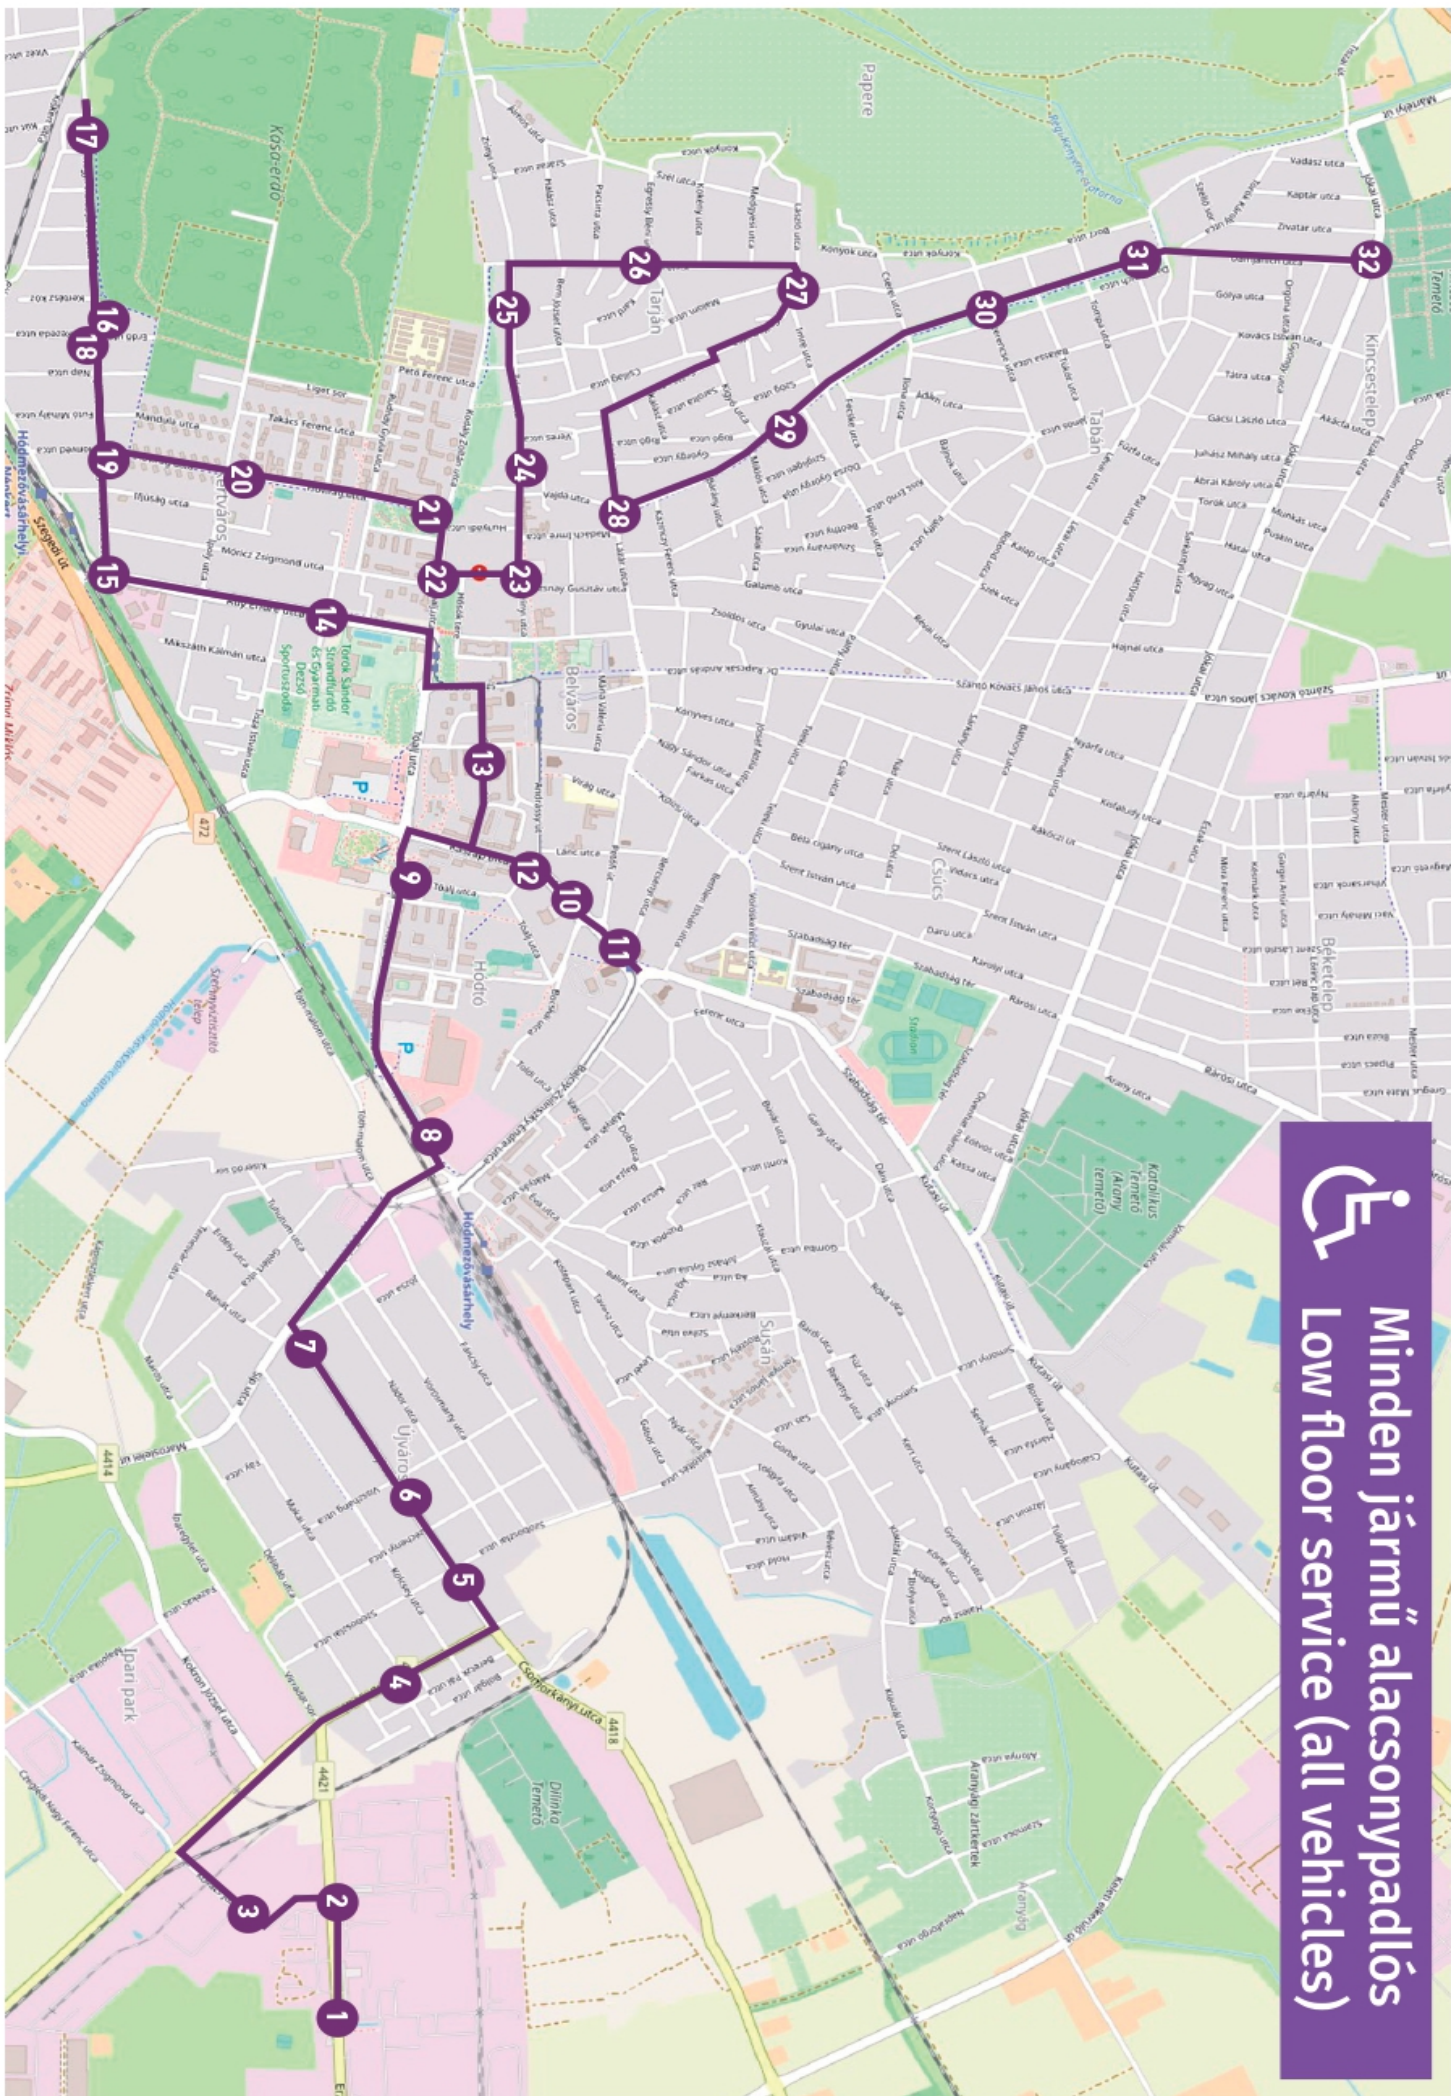

Minden jármű alacsonypadlós
Low floor service (all vehicles)