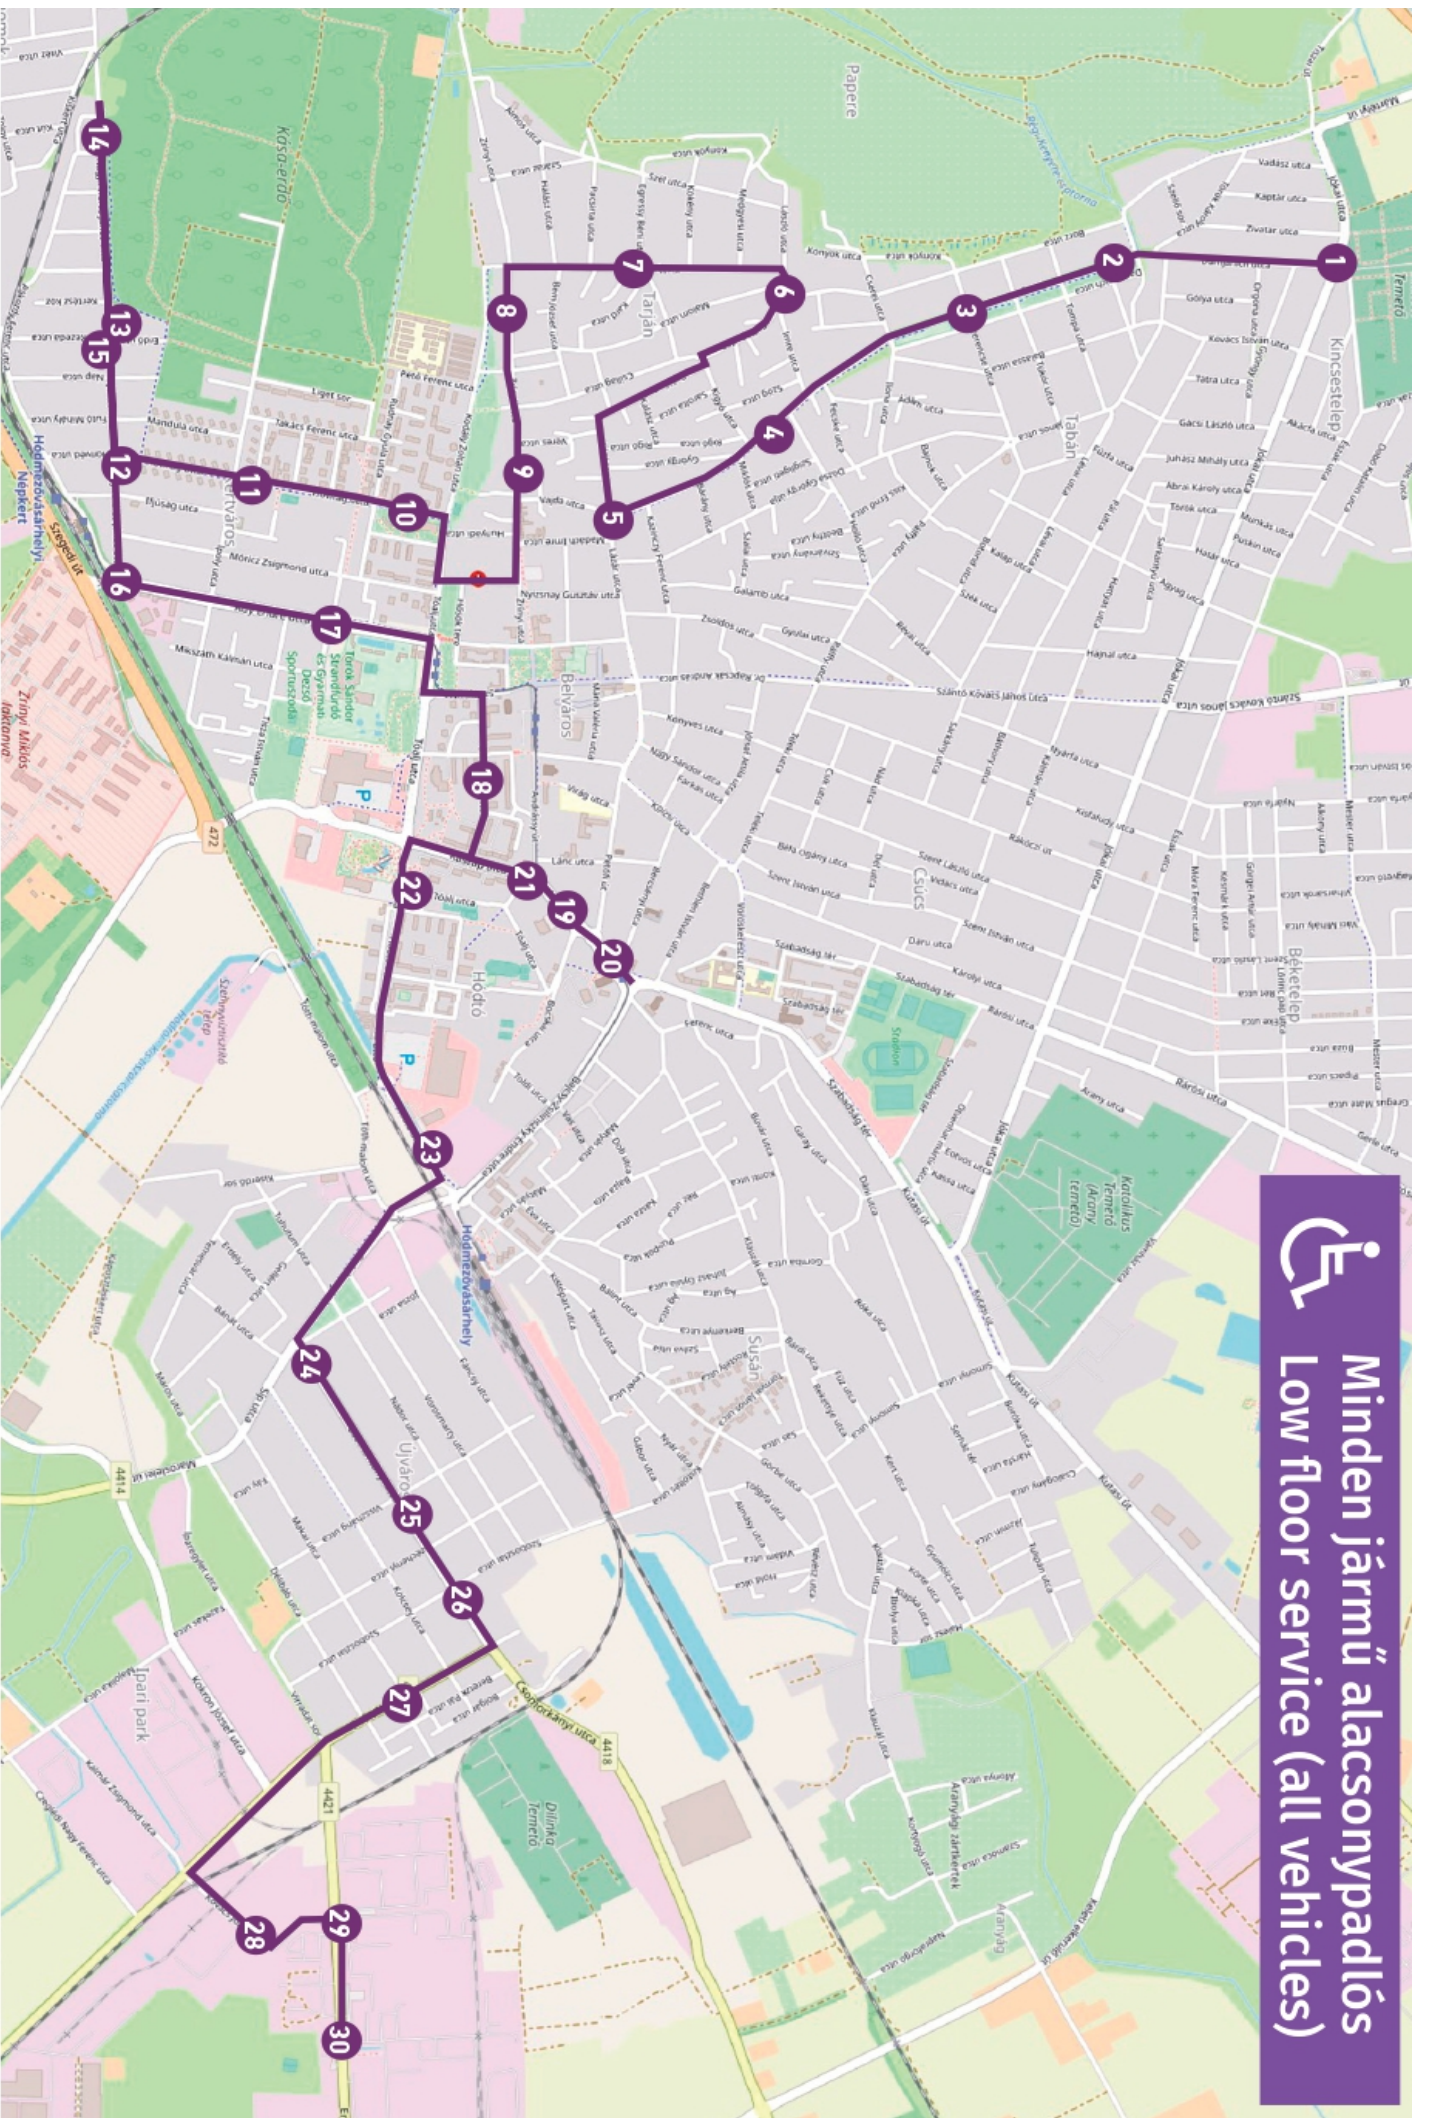

Minden jármű alacsonypadlós
Low floor service (all vehicles)